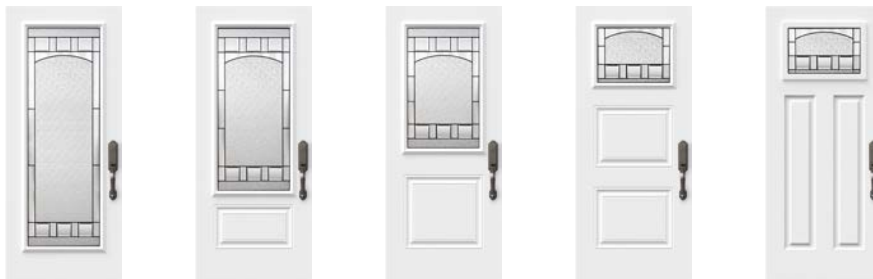

Caming: Zinc or Patina

Frames: Contemporary, NovaPVC or stainable

Sidelites and transoms: Looks great accompanied by Chinchilla glass

Available in custom sizes

Privacy level **3/5**
SEMI-PRIVATE

Frames	22"×64"	22"×48"	22"×36"	22"×17"	22"×14 7/16"
Contemporary	10-258-060-010 012	10-258-057-011 013	10-258-050-011 013	10-258-259-011 013	10-258-260-007 009
NovaPVC	10-258-060-009 001	10-258-057-010 001	10-258-050-010 001	10-258-259-005 001	10-258-260-006 008
Stainable	10-258-060-011 005	10-258-057-012 005	10-258-050-012 006	10-258-259-008 004	N/A