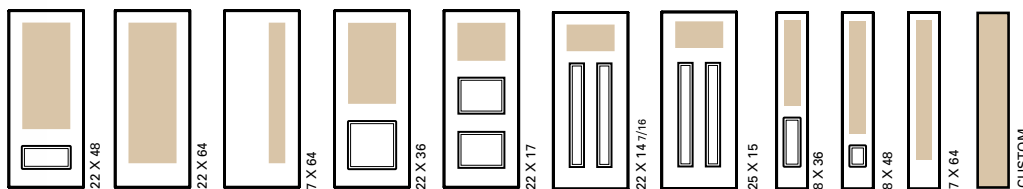

KI-2248

KI-764

KI-2264

KI-2214

KINGSTON STANDARD SIZES AVAILABLE

Available Transoms

LISBON

LISBON LB-2217-3L and Sidelites LB-764