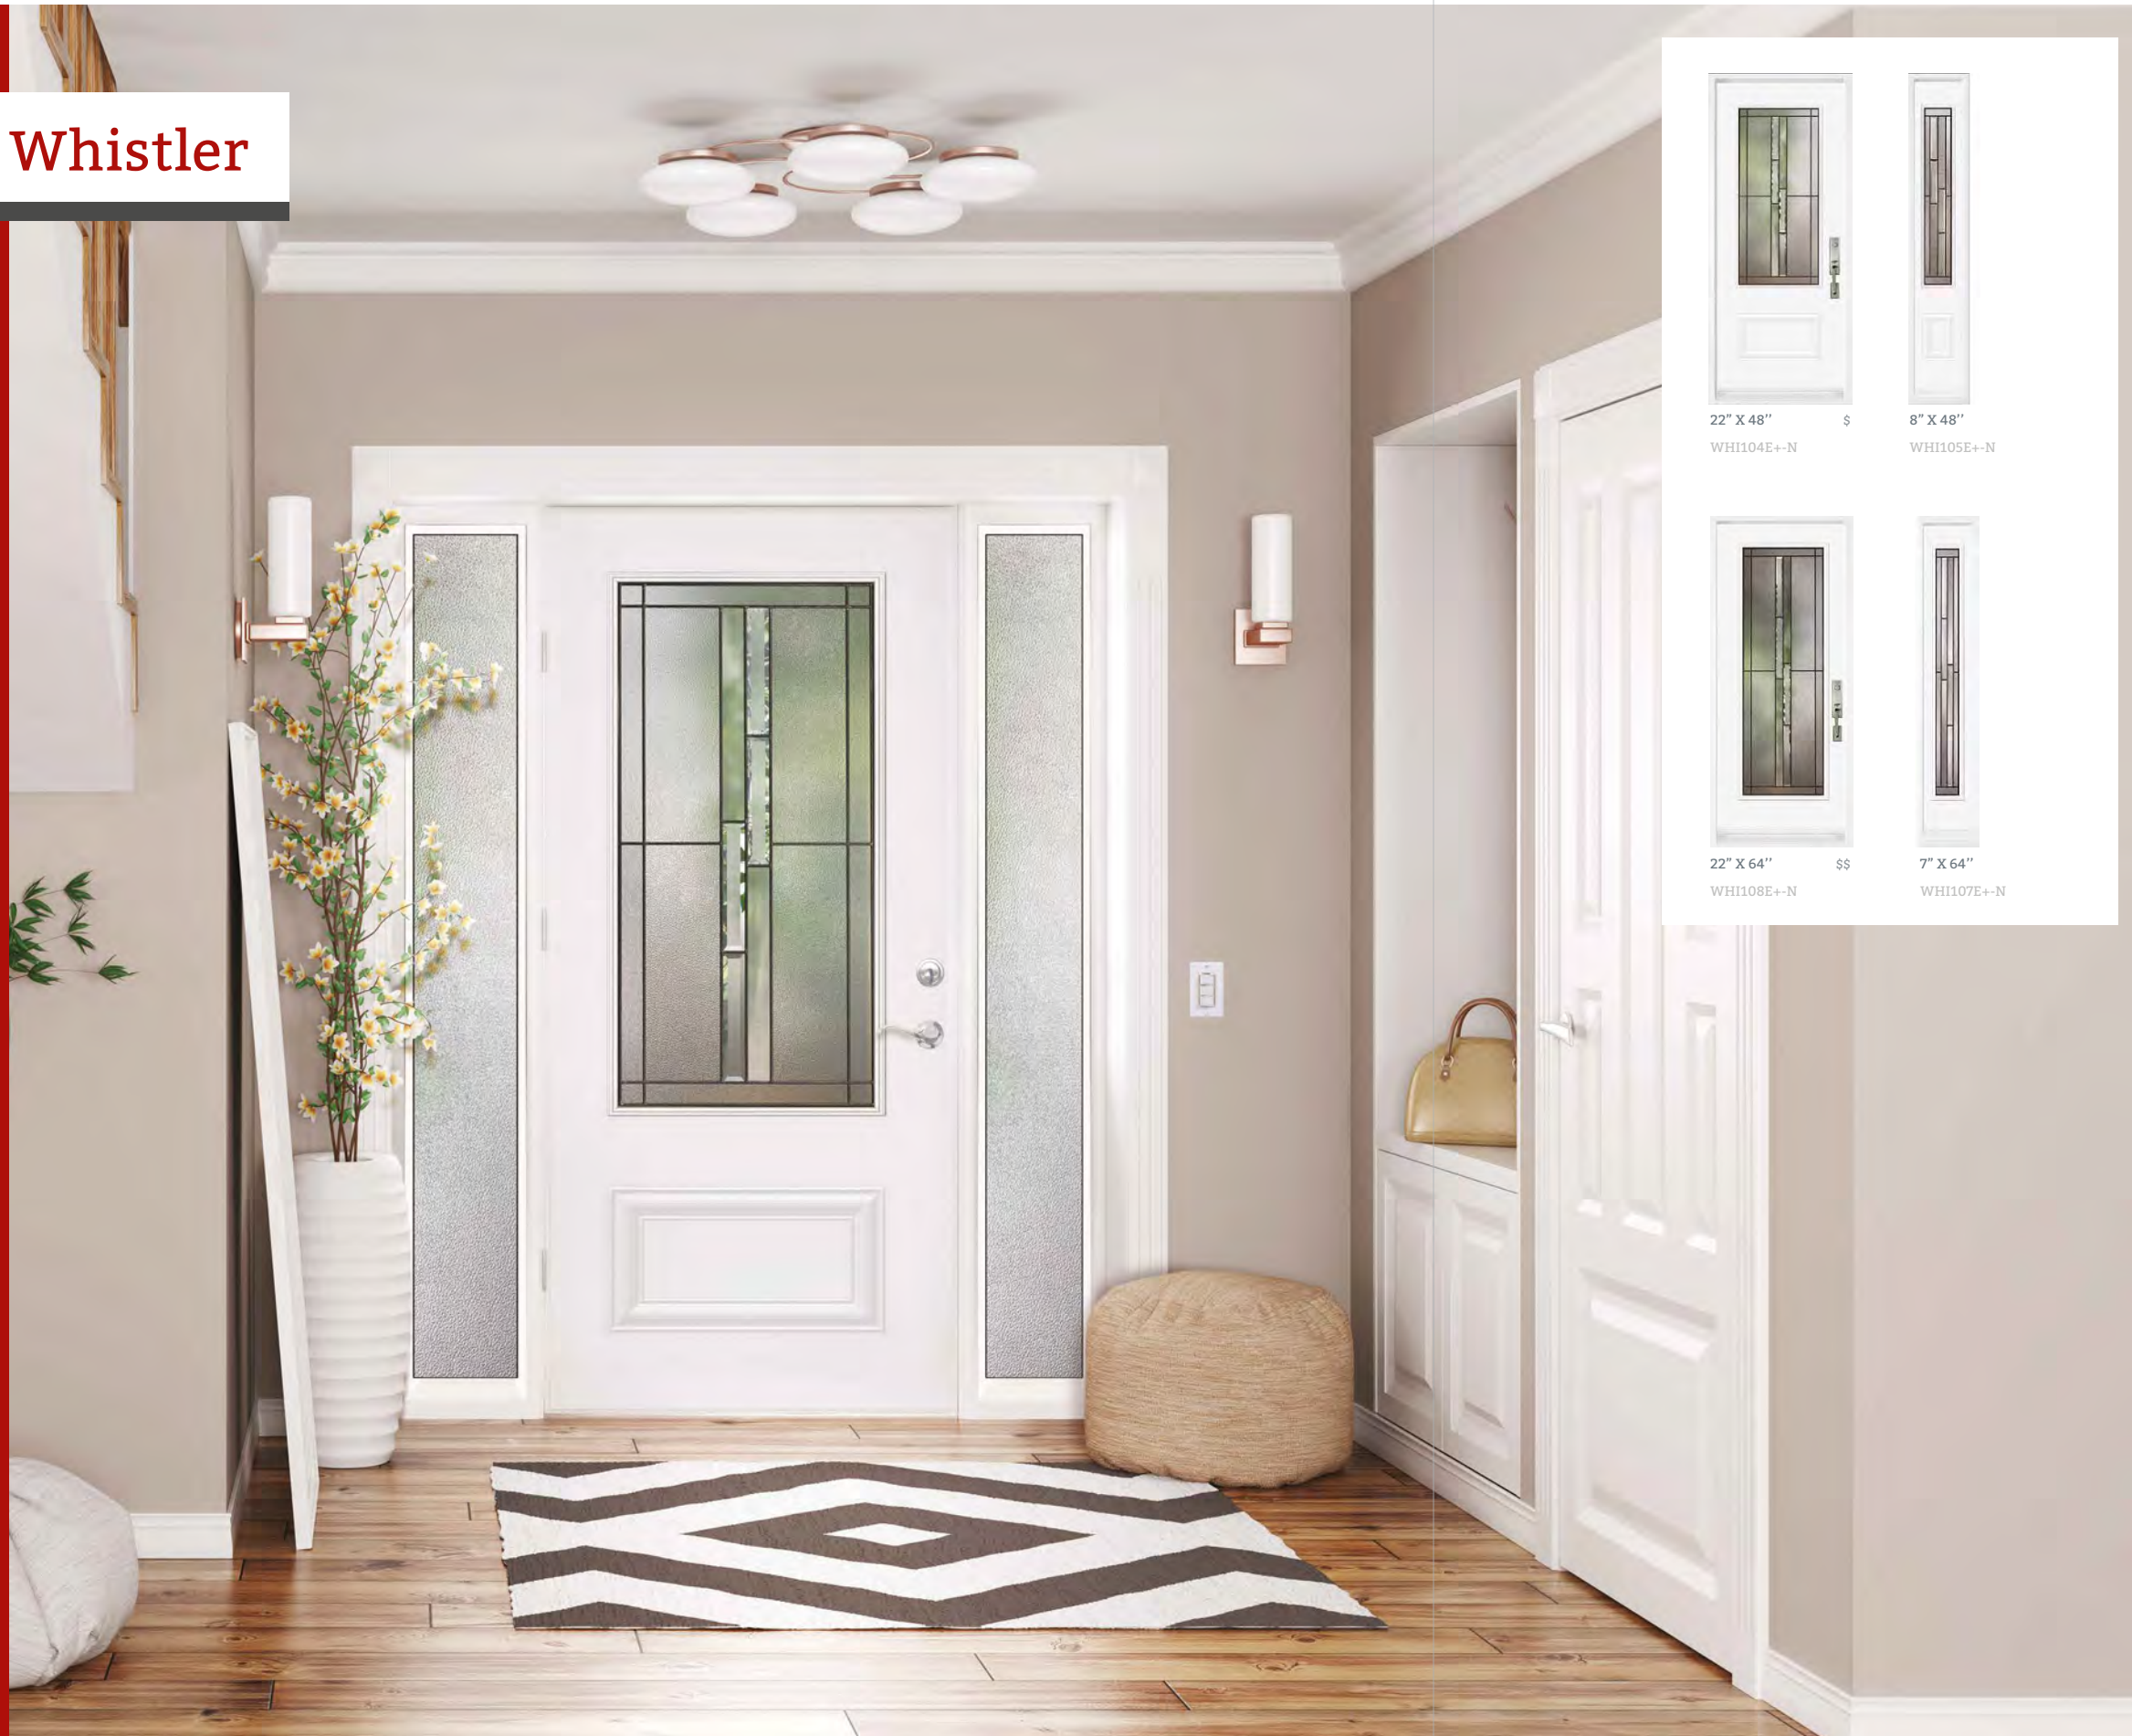

Whistler

- 1 Kasumi
- 2 Screen biseauté | *Beveled Screen*
- 3 Corduroy
- 4 Morocco clair | *Clear Morocco*

FINI STANDARD | *STANDARD FINISH*
NOTE: Autres finis disponibles | *Other available finishes*

N Plomb soudé antique | *Antique Welded Lead*

NOTE: IMPOSTES ET LATÉRAUX DISPONIBLES
TRANSOMS AND SIDELITES AVAILABLE