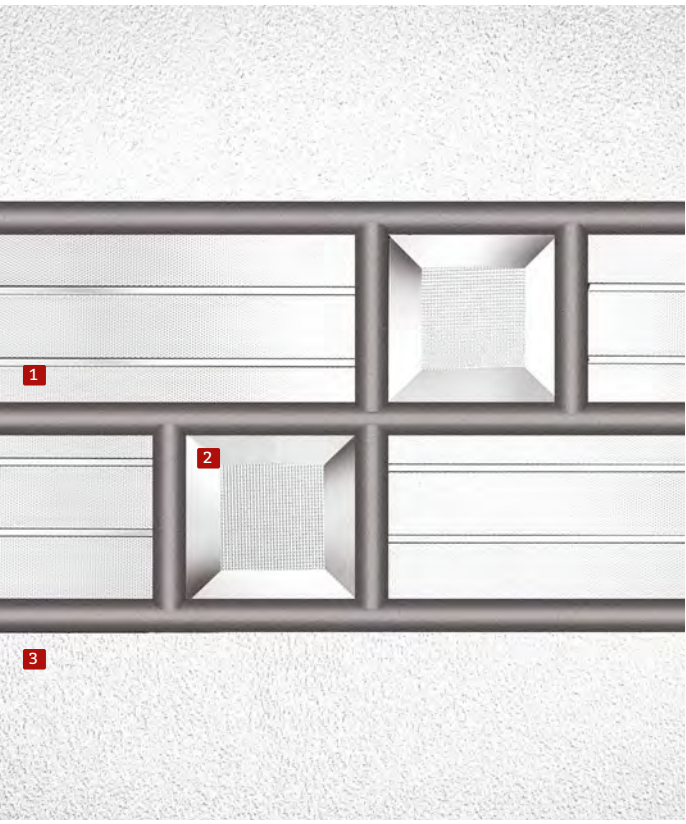

- NS-AR Non-soudé Argent satiné
Non-Welded Silver
- NS-PT Non-soudé Étain
Non-Welded Pewter

NOTE: IMPOSTES ET LATÉRAUX DISPONIBLES
TRANSOMS AND SIDELITES AVAILABLE

Tendance

	22" X 17" \$		22" X 17" \$\$\$\$
TEN090NSE+-PT (1X)		TEN090NSE+-PT (3X)	
	22" X 48" \$\$\$		8" X 48"
TEN104NSE+-PT		TEN105NSE+-PT	
	22" X 64" \$\$\$\$		7" X 64"
TEN108NSE+-PT		TEN107NSE+-PT	