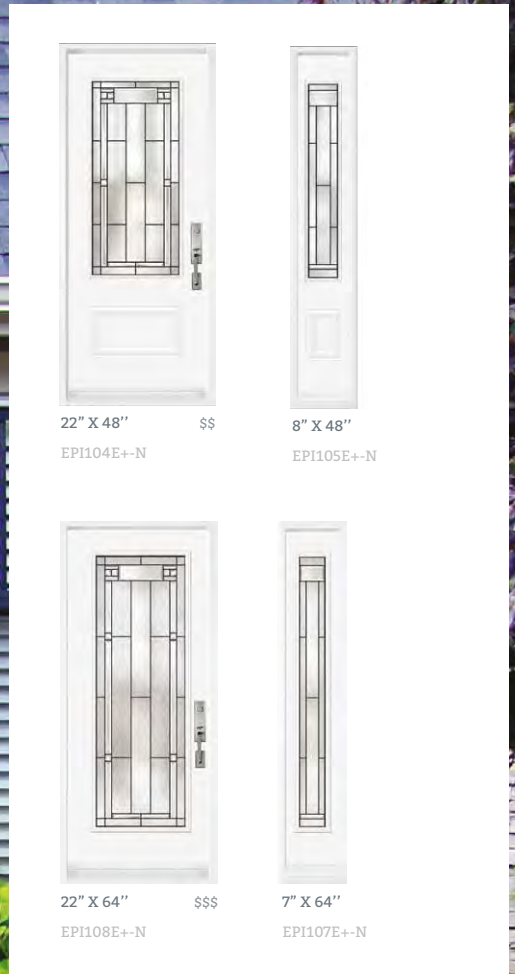

Epic

- 1 Clair biseauté | *Beveled clear*
- 2 Granite | *Granit*
- 3 Screen biseauté | *Beveled screen*
- 4 Grain

FINI STANDARD | *STANDARD FINISH*
NOTE: Autres finis disponibles | *Other available finishes*

N Plomb soudé antique | *Antique Welded Lead*

NOTE: IMPOSTES ET LATÉRAUX DISPONIBLES
TRANSOMS AND SIDELITES AVAILABLE