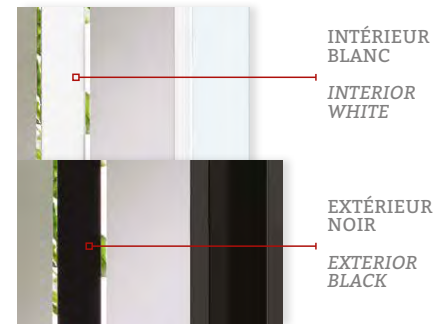

CARRELAGE RECTANGULAIRE 2" INTÉGRÉ
RECTANGULAR INTEGRATED 2" GRILLS

- 1 Clair | Clear
- 2 Carrelage 2" (Latéral 1") | 2" Grill (Sidelite 1")
- 3 Verre Sablé | Sandblast glass