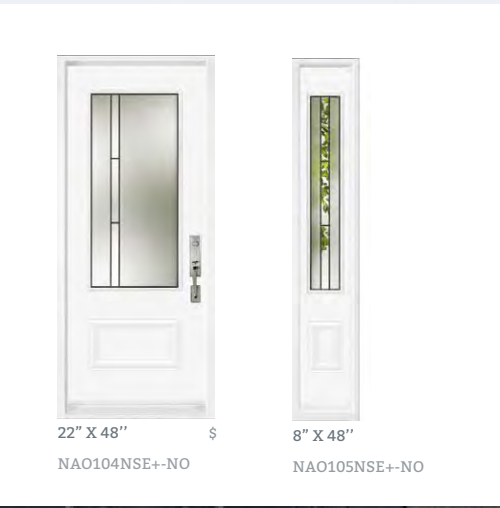

Naomie

22" X 48" $
NAO104NSE+-NO

8" X 48"
NAO105NSE+-NO