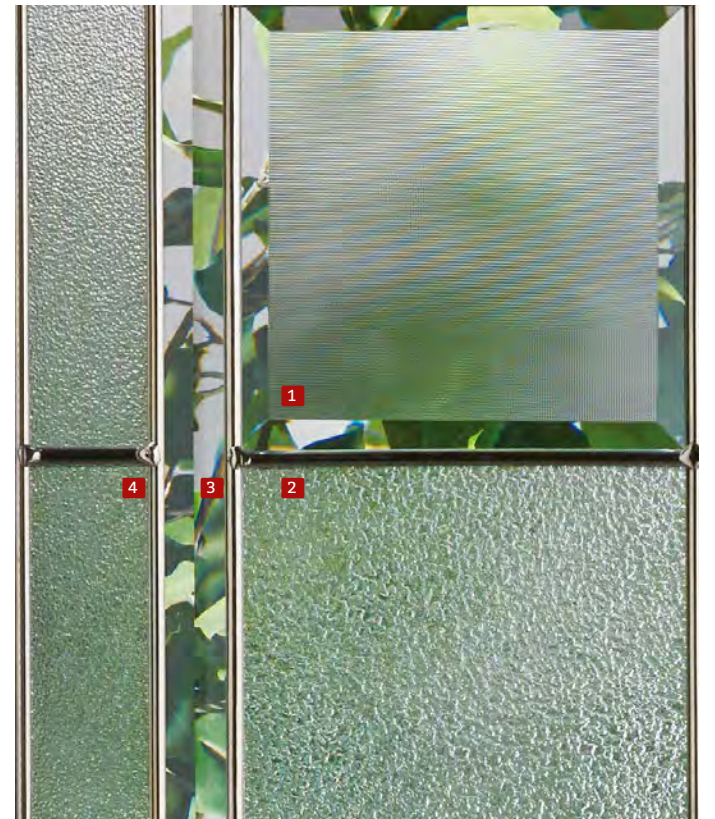

Cubiste

- 1 Screen biseauté | *Beveled Screen*
- 2 Kasumi
- 3 Clair biseauté | *Beveled Clear*
- 2 Morocco Clair | *Clear Morocco*

FINI STANDARD | *STANDARD FINISH*
NOTE: Autres finis disponibles | *Other available finishes*

ON Onyx