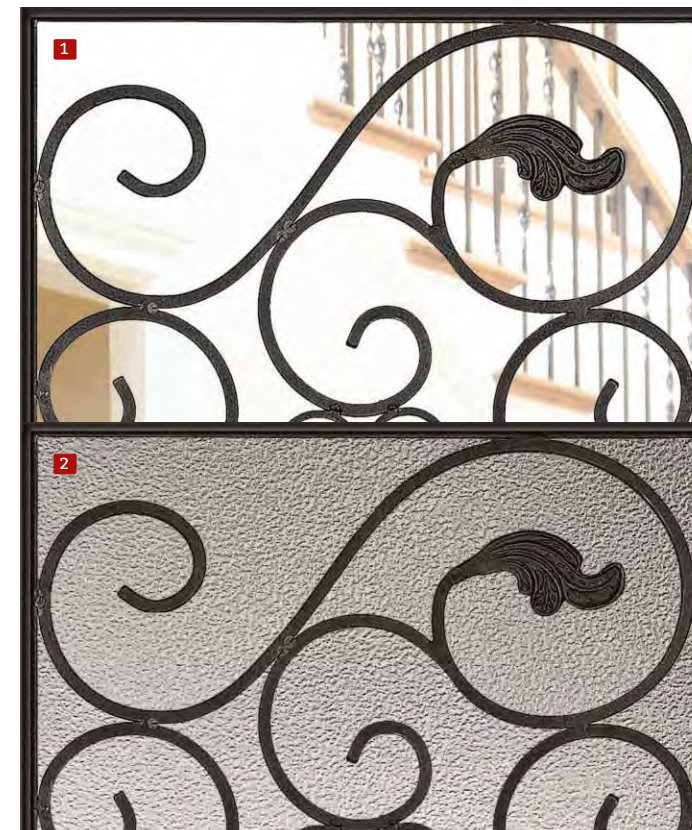

NOTE: IMPOSTES ET LATÉRAUX DISPONIBLES
TRANSOMS AND SIDELITES AVAILABLE

Versailles

VERSAILLES OBSCUR

22" X 48" \$\$\$\$ 8" X 48"
VER104OBE+N VER105OBE+N

22" X 64" \$\$\$\$ 7" X 64"
VER108OBE+N VER107OBE+N

VERSAILLES CLAIR

22" X 48" \$\$\$\$ 8" X 48"
VER104CLE+N VER105CLE+N

22" X 64" \$\$\$\$ 7" X 64"
VER108CLE+N VER107CLE+N

- 1 VERSAILLES CLAIR: verre clair | Clear glass
- 2 VERSAILLES OBSCUR: Kasumi

Fer forgé | Wrought iron
Noir | Black