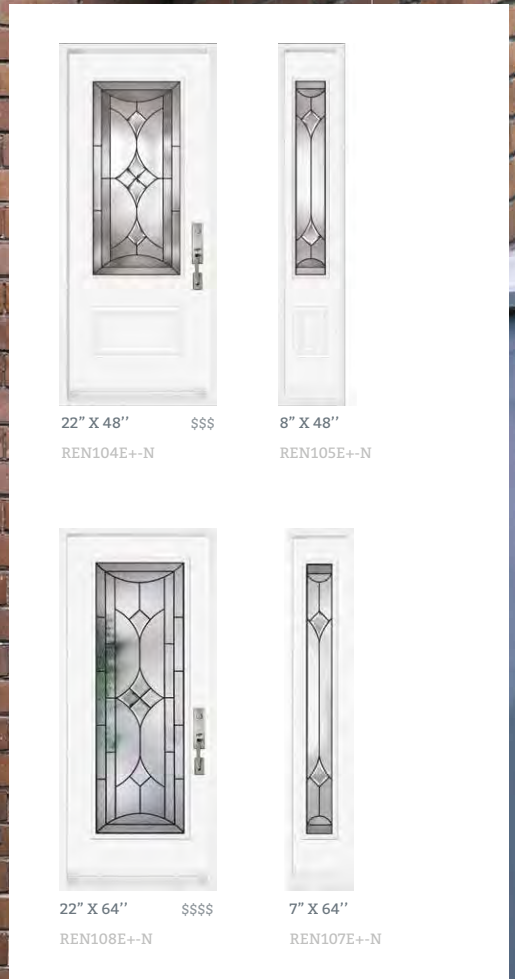

- 1 Screen biseauté | *Beveled Screen*
- 2 Kasumi
- 3 Niagara
- 4 Martelé | *Hammered*

FINI STANDARD | *STANDARD FINISH*
NOTE: Autres finis disponibles | *Other available finishes*

N Plomb soudé antique | *Antique Welded Lead*

NOTE: IMPOSTES ET LATÉRAUX DISPONIBLES
TRANSOMS AND SIDELITES AVAILABLE