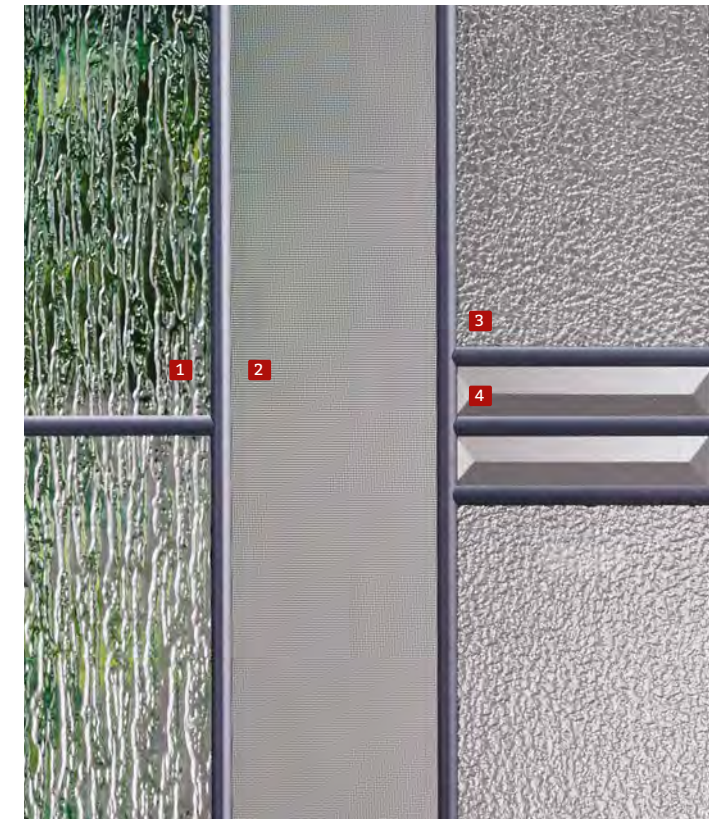

- 1 Niagara
- 2 Screen
- 3 Kasumi
- 4 Clair biseauté | *Beveled Clear*

FINI STANDARD | STANDARD FINISH
NOTE: Autres finis disponibles | Other available finishes

- NS-AR Non-soudé Argent satiné
  Non-Welded Silver
- NS-PT Non-soudé Étain
  Non-Welded Pewter

NOTE: IMPOSTES ET LATÉRAUX DISPONIBLES
TRANSOMS AND SIDELITES AVAILABLE