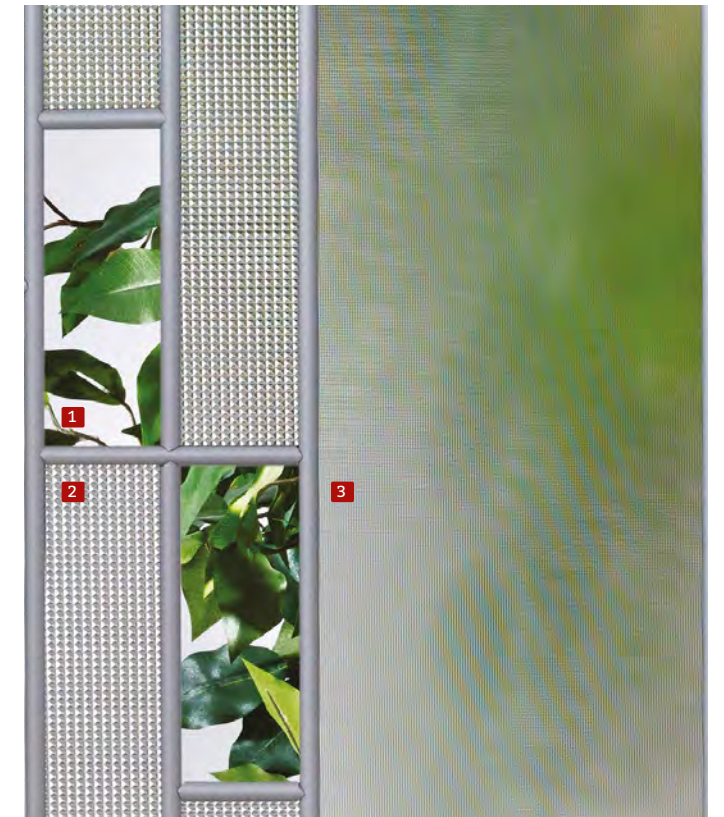

NOTE: IMPOSTES ET LATÉRAUX DISPONIBLES
TRANSOMS AND SIDELITES AVAILABLE

Gabriella

22" X 48" \$
GAB104NSE+-AR

8" X 48" \$
GAB105NSE+-AR

22" X 64" \$\$
GAB108NSE+-AR

7" X 64" \$
GAB107NSE+-AR

1 Verre Clair | Clear glass