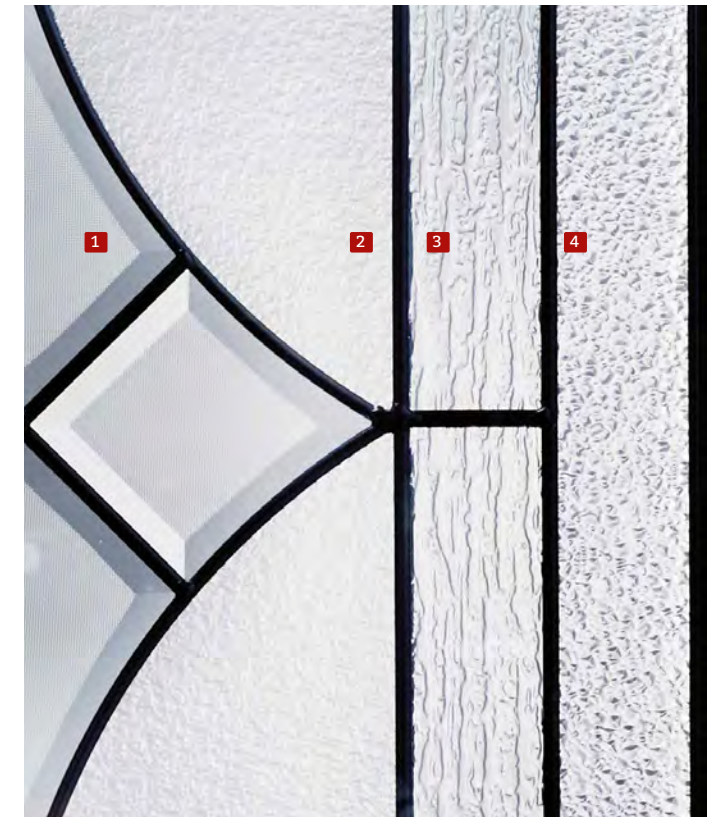

- 1 Screen biseauté | *Beveled Screen*
- 2 Kasumi
- 3 Niagara
- 4 Martelé | *Hammered*

FINI STANDARD | *STANDARD FINISH*
NOTE: Autres finis disponibles | *Other available finishes*

N Plomb soudé antique | *Antique Welded Lead*

NOTE: IMPOSTES ET LATÉRAUX DISPONIBLES
TRANSOMS AND SIDELITES AVAILABLE