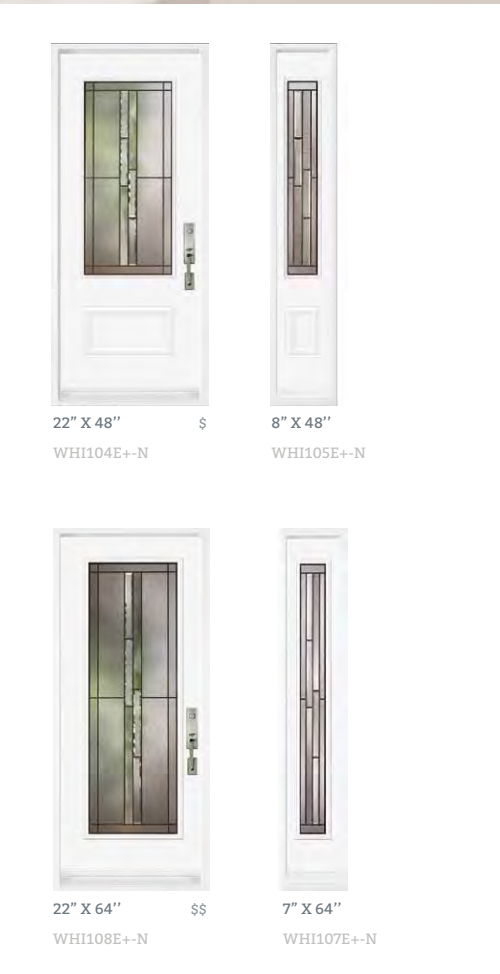

Whistler

- 1 Kasumi
- 2 Screen biseauté | *Beveled Screen*
- 3 Corduroy
- 4 Morocco clair | *Clear Morocco*

FINI STANDARD | *STANDARD FINISH*
NOTE: Autres finis disponibles | *Other available finishes*

N Plomb soudé antique | *Antique Welded Lead*

NOTE: IMPOSTES ET LATÉRAUX DISPONIBLES
TRANSOMS AND SIDELITES AVAILABLE