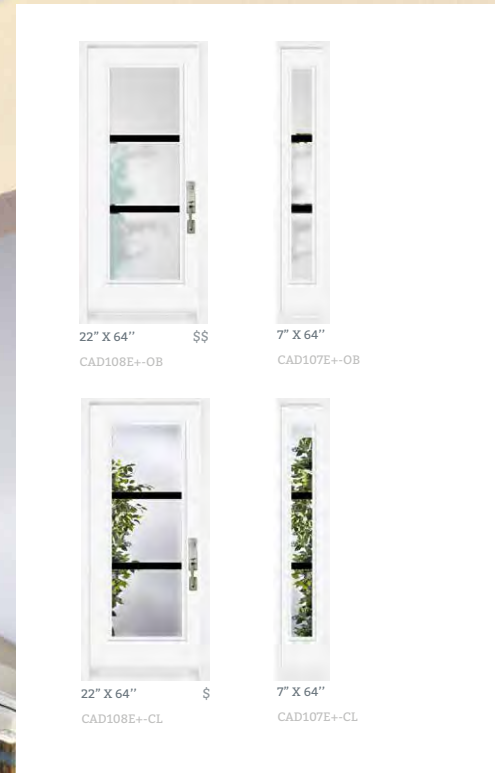

Cadence

CHOIX DE VERRE GLASS CHOICE

Clair
Clear

Carrelage 2"
2" Grill

Verre Sablé
Sandblast glass

COULEUR DU CARRELAGE 2" 2" GRILL COLOR

CARRELAGE RECTANGULAIRE 2" INTÉGRÉ RECTANGULAR INTEGRATED 2" GRILLS

NOTE: TRANSOMS AND SIDELITES AVAILABLE