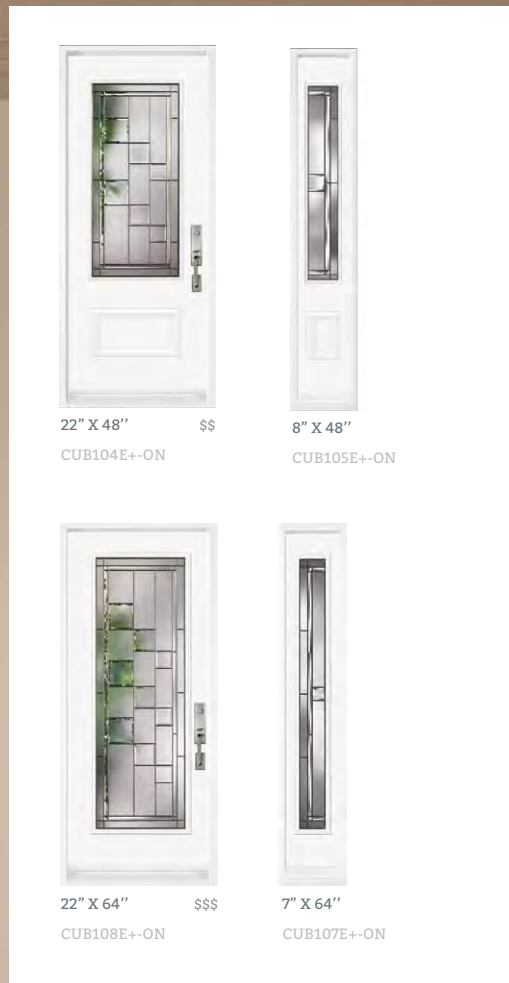

Cubiste

- 1 Screen biseauté | *Beveled Screen*
- 2 Kasumi
- 3 Clair biseauté | *Beveled Clear*
- 2 Morocco Clair | *Clear Morocco*

FINI STANDARD | *STANDARD FINISH*
NOTE: Autres finis disponibles | *Other available finishes*

ON Onyx